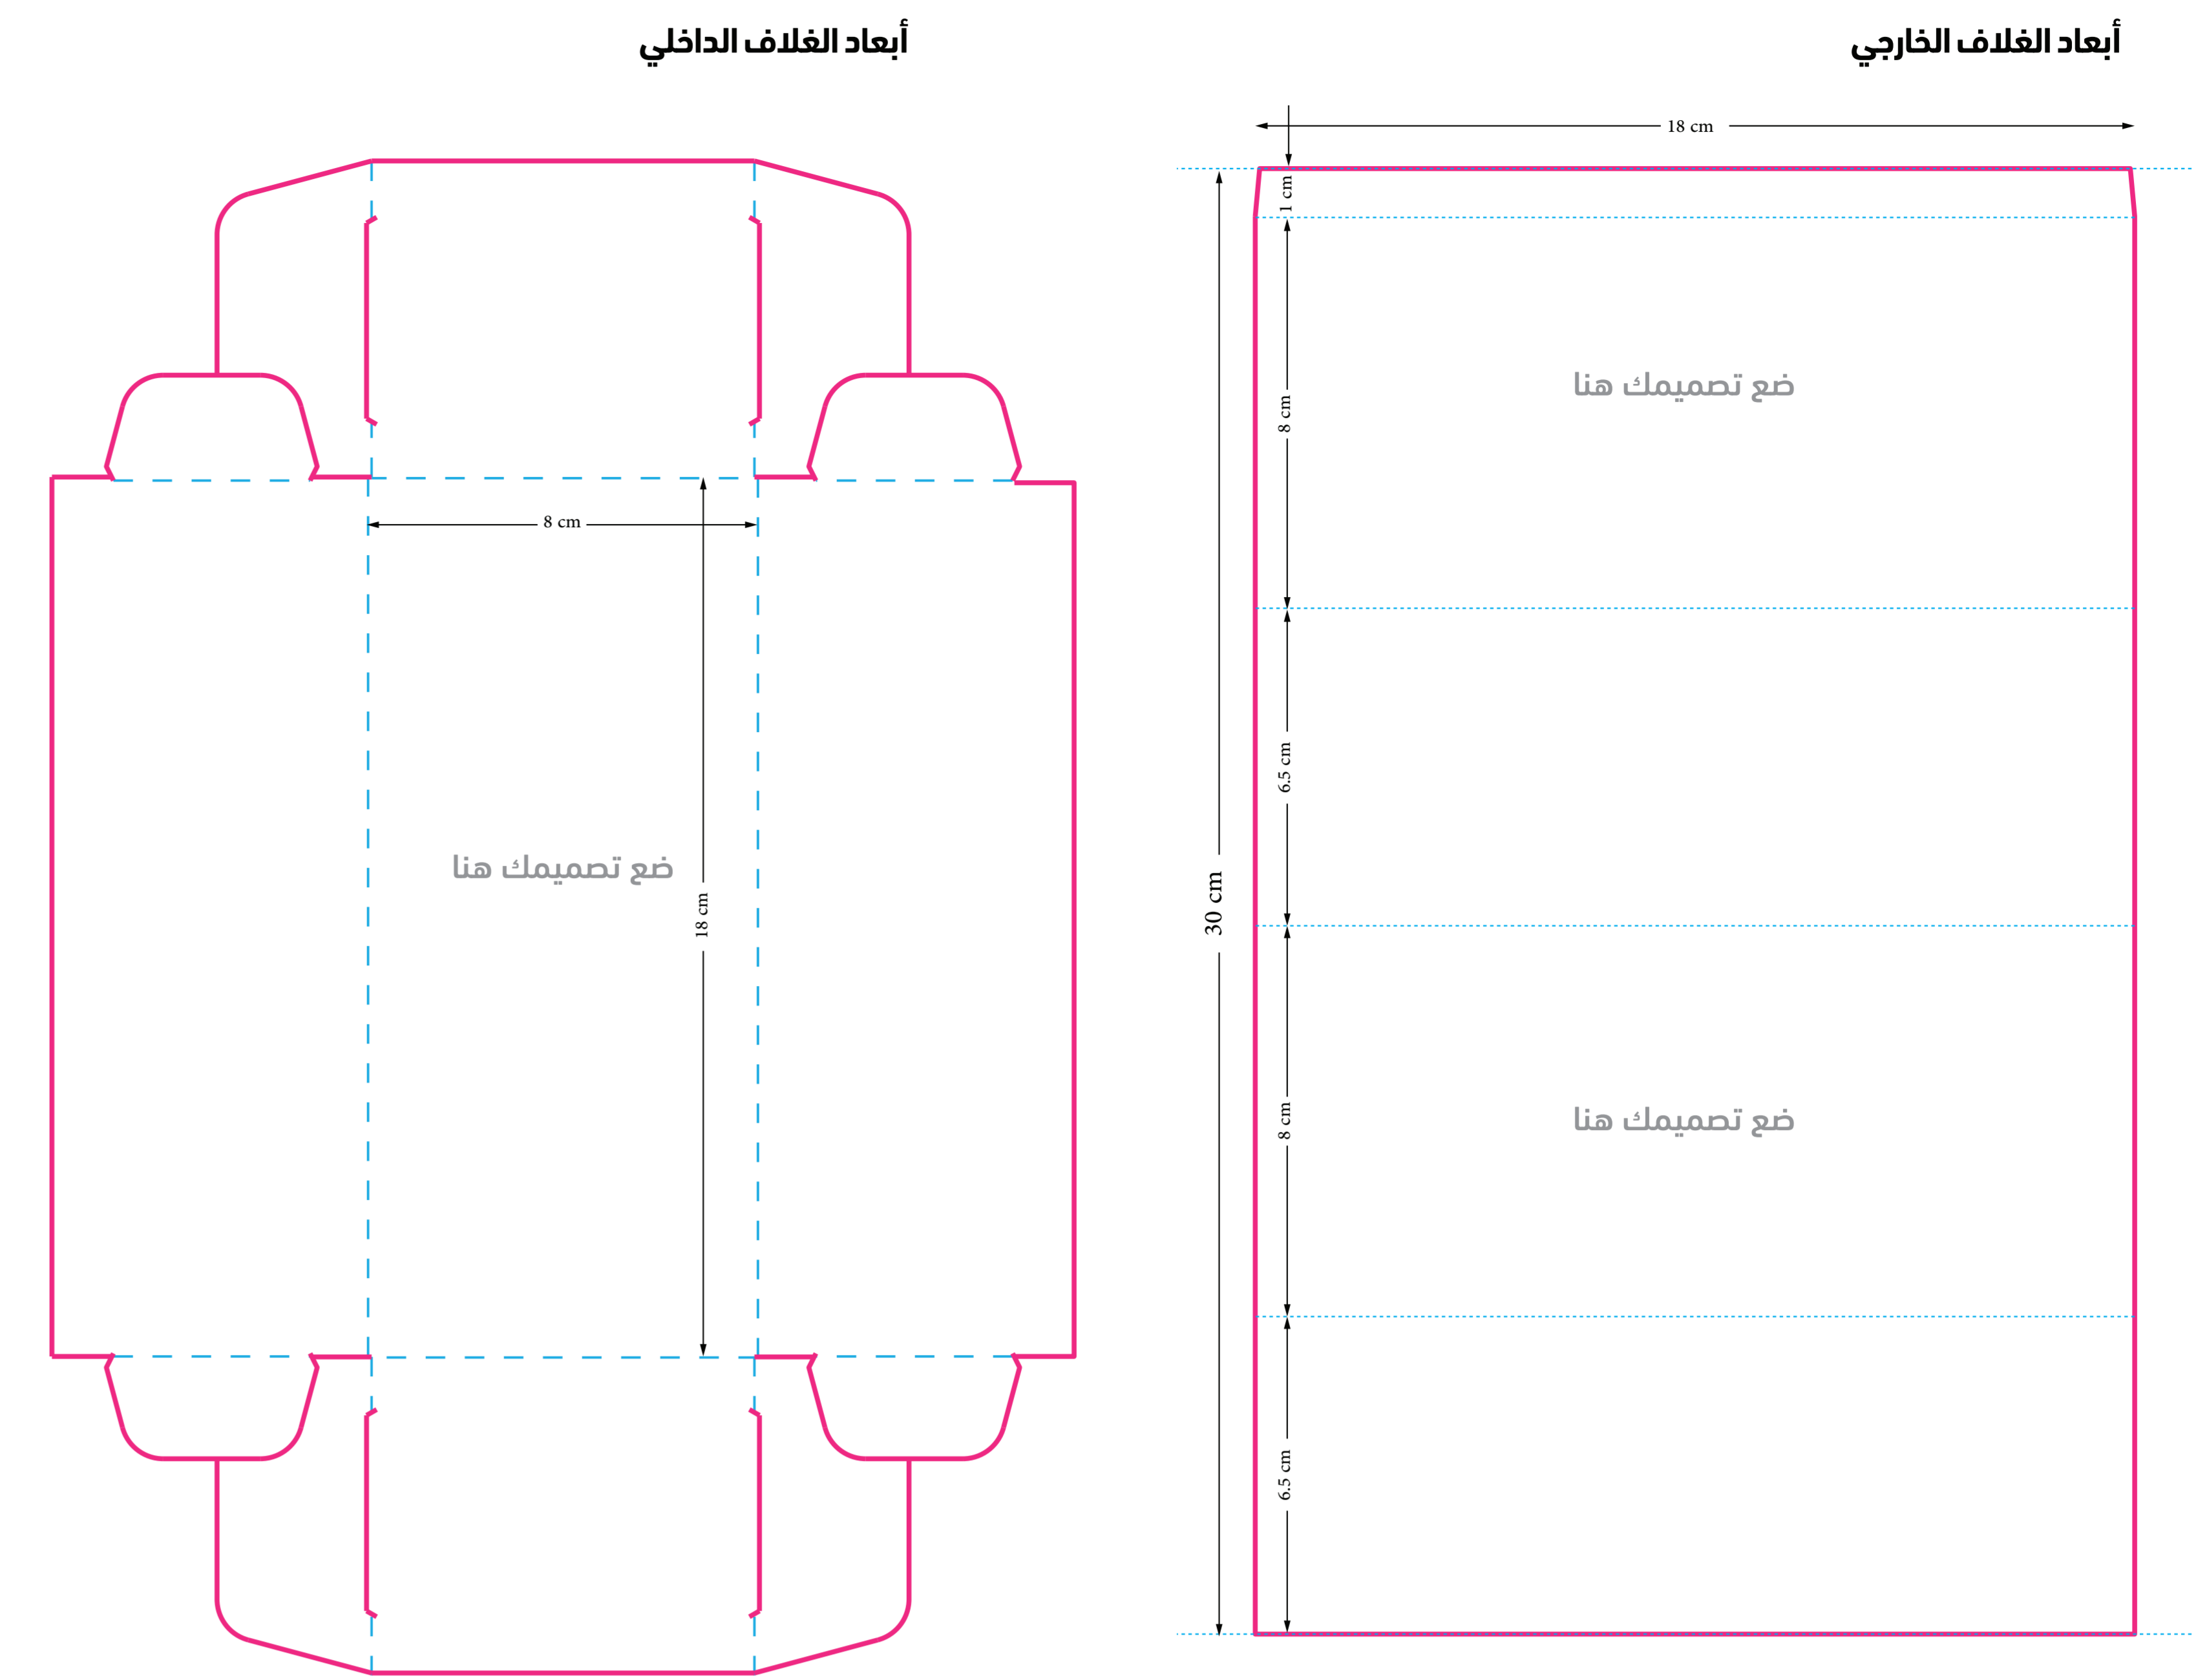

Match Box 14 x 8 x 6.5 (cm)
(علبة صغيرة)

Match Box 18 x 8 x 6.5 (cm)
(علبة صغيرة)

Match Box 24 x 15 x 8 (cm)
(علبة وسط)