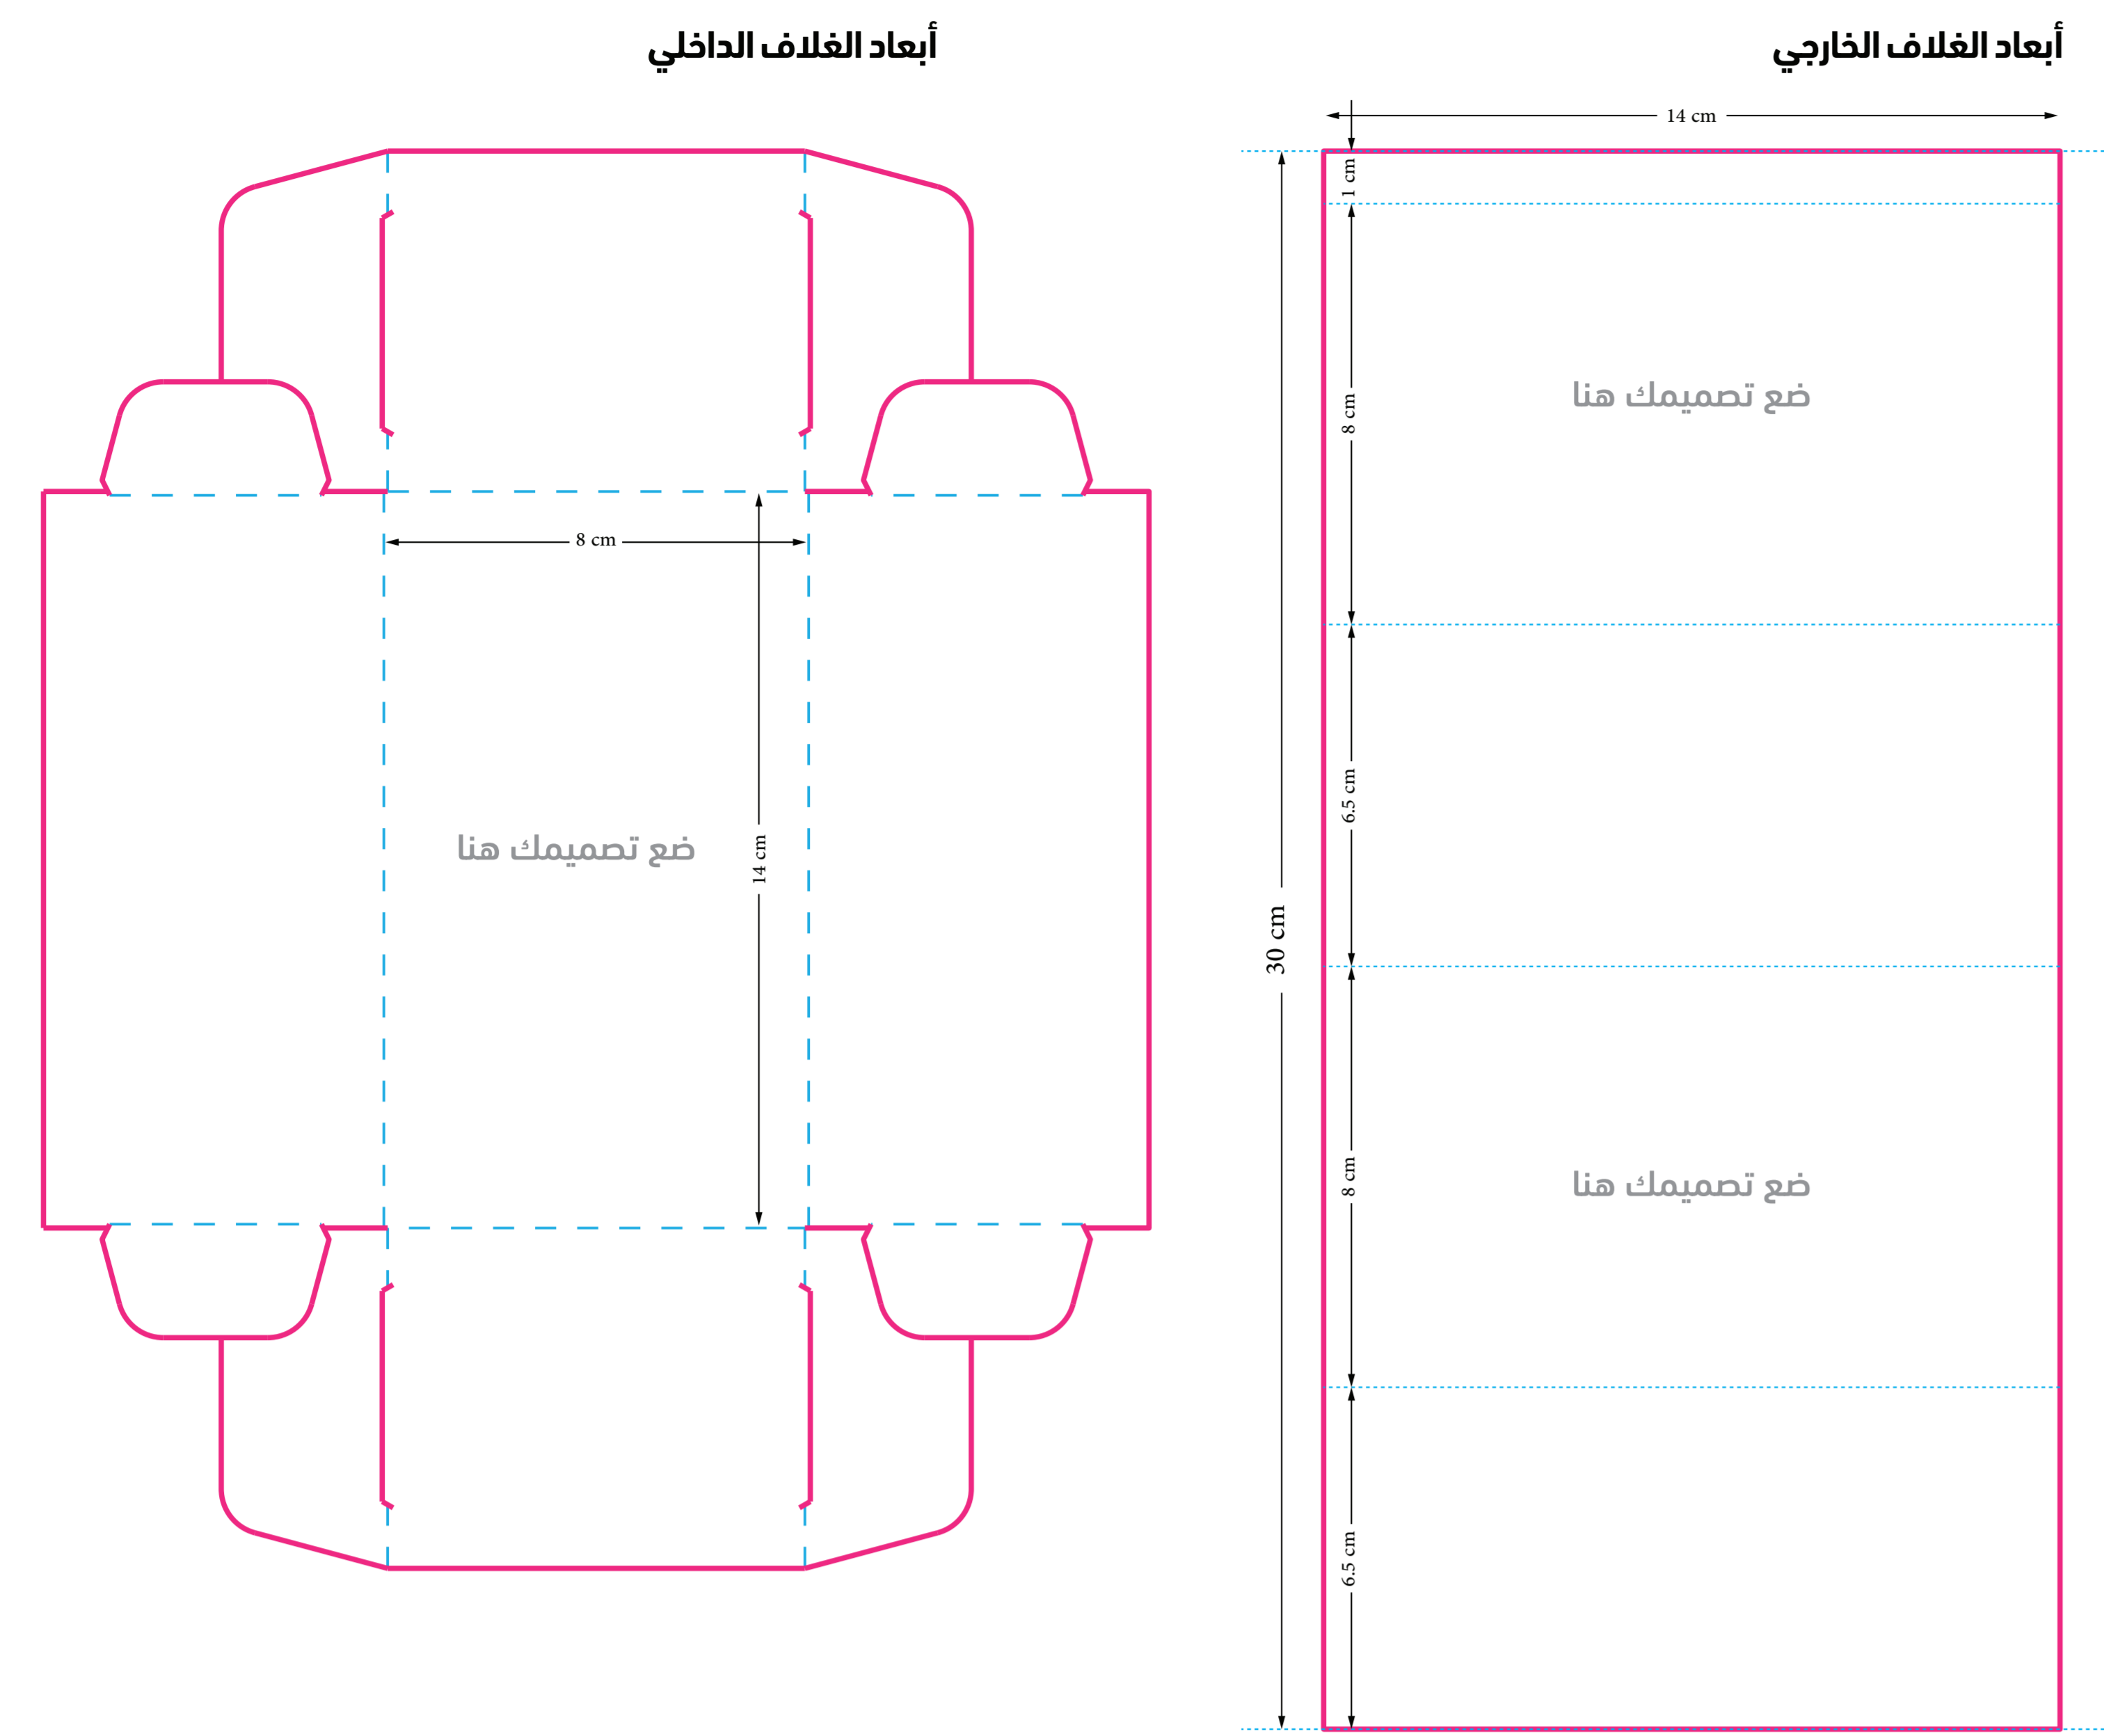

Match Box 14 x 8 x 6.5 (cm)
(علبة صغيرة)

Match Box 18 x 8 x 6.5 (cm)
(علبة صغيرة)

Match Box 24 x 15 x 8 (cm)
(علبة وسط)